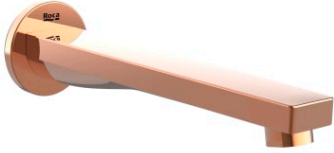

AQUA

Pipă cadă montată pe perete, Square

PRE (FĂRĂ TVA) (FĂRĂ TVA)

568,00 LEI

SCHIȚE TEHNICE

CARACTERISTICI

Locație de aplicare: Cadă

Număr de căi: 1

Aqua

Această colecție este o propunere de design care se potrivește în spațiul din baie și pentru care s-au luat în considerare principiile de economie, durabilitate și integrare în conceptul tehnologic pentru fiecare produs.